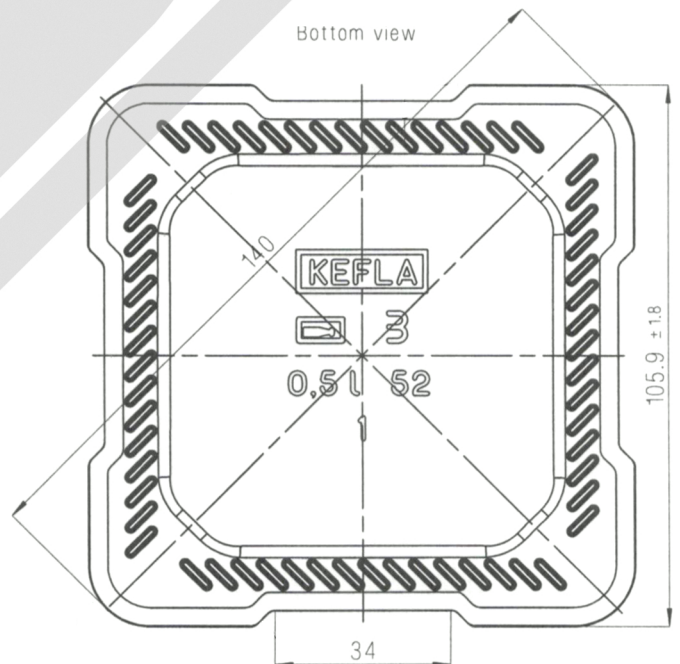

326 ± 1.9

Kefla-Glas GmbH & Co. KG

The drawing may not be duplicated without our permission, nor third persons be made accessible. Please note § 2 no. 7 copyright Act and § 18 UWG.	Article/ Artikel:	Eiffelturm 500 ml
We reserve the right to make any changes without prior notice.	Finish/ Mündung:	cork/ Kork
Diese Zeichnung darf ohne unsere Genehmigung weder vervielfältigt, noch dritten Personen zugänglich gemacht werden. Auf § 2 Ziffer 7 Urheberges. und § 18 UWG wird hingewiesen.	Size/ Volumen:	~ 500 ± 10 ml
Wir behalten uns das Recht vor, ohne vorherige Ankündigung, Änderungen jeglicher Art vorzunehmen.	Brimm/ Randvoll:	~ 520 ± 10 ml
Dimensions without individual tolerance according to ISO 2768-v/ Abmessungen ohne spezielle Toleranz n. ISO 2768-v	Filling height/ Füllhöhe:	~ 60 mm
	Weight/ Gewicht:	~ 825 g
	Glass color/ Glasfarbe:	white/ klar/ weiß
	Minimum through hole/ Mindestdurchgangslöch	Ø 16 mm
	Hals innen:	
	Maximum allowed deviation from vertical axis/ Maximal zulässige Abweichung der vertikalen Achse	3,6 mm