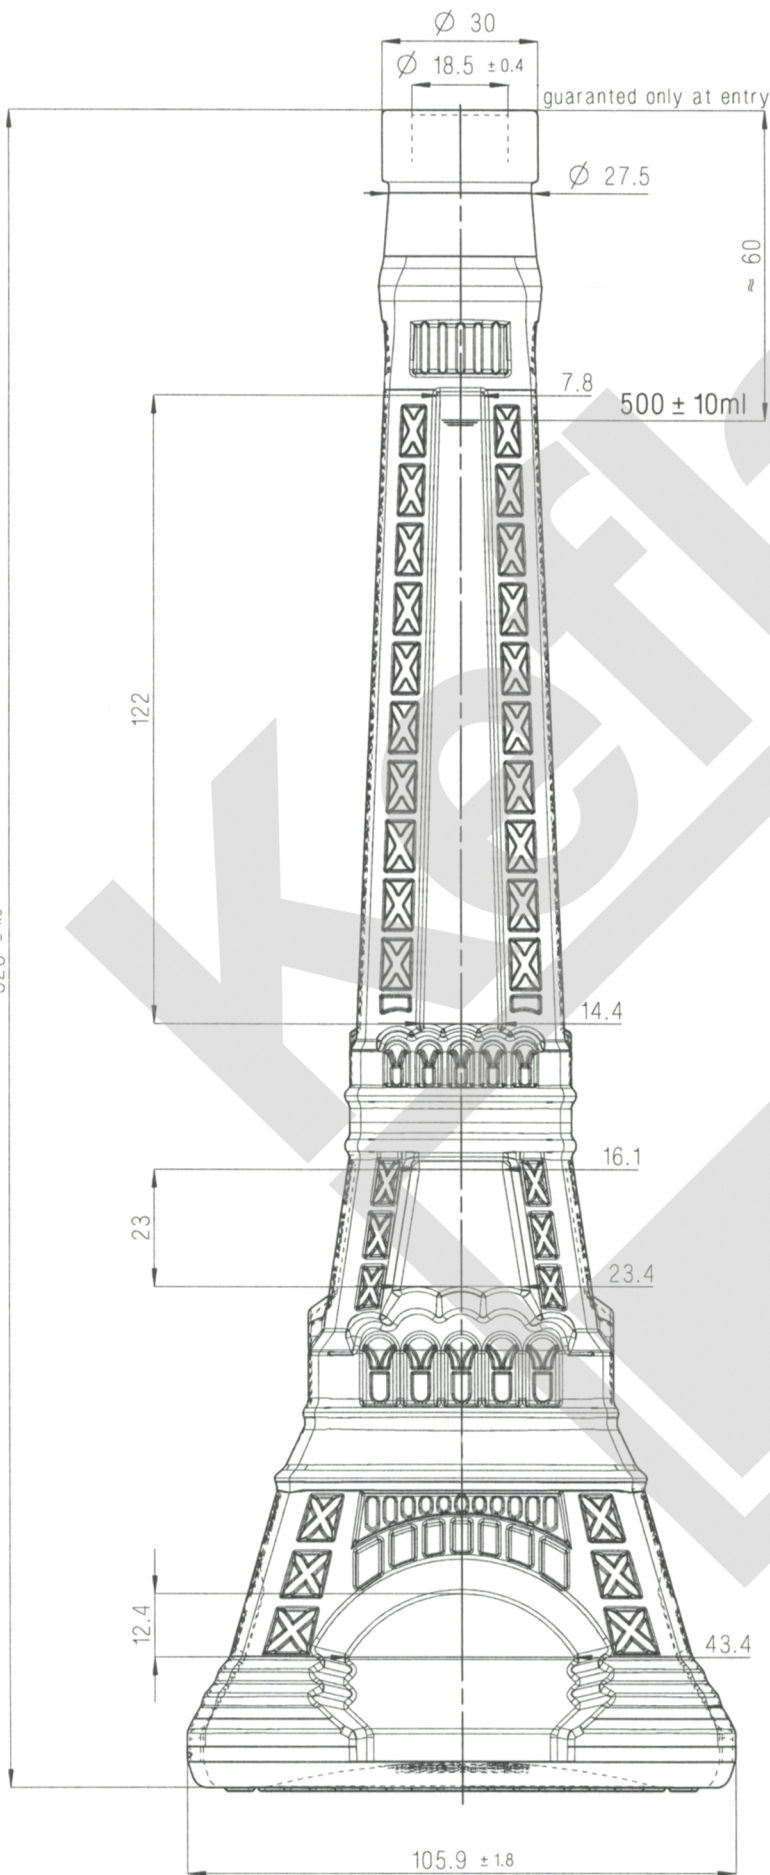

326 ± 1.9

Kefla-Glas GmbH & Co. KG

The drawing may not be duplicated without our permission, nor third persons be made accessible. Please note § 2 no. 7 copyright Act and § 18 UWG.	Article/ Artikel:	Eiffelturm 500 ml
We reserve the right to make any changes without prior notice.	Finish/ Mündung:	cork/ Kork
Diese Zeichnung darf ohne unsere Genehmigung weder vervielfältigt, noch dritten Personen zugänglich gemacht werden. Auf § 2 Ziffer 7 Urheberges. und § 18 UWG wird hingewiesen.	Size/ Volumen:	~ 500 ± 10 ml
Wir behalten uns das Recht vor, ohne vorherige Ankündigung, Änderungen jeglicher Art vorzunehmen.	Brimm/ Randvoll:	~ 520 ± 10 ml
Dimensions without individual tolerance according to ISO 2768-v/ Abmessungen ohne spezielle Toleranz n. ISO 2768-v	Filling height/ Füllhöhe:	~ 60 mm
	Weight/ Gewicht:	~ 825 g
	Glass color/ Glasfarbe:	white/ klar/ weiß
	Minimum through hole/ Mindestdurchgangslöch	Ø 16 mm
	Hals innen:	
	Maximum allowed deviation from vertical axis/ Maximal zulässige Abweichung der vertikalen Achse	3,6 mm